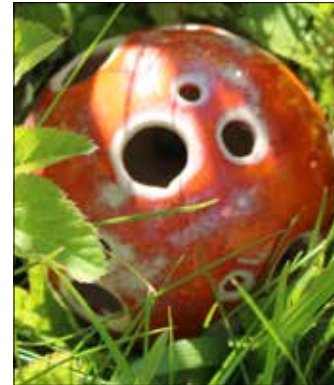

Gartenstecker Kugeln, versch. Größen (5 cm, 10 cm, 15 cm) und Designs
klein: Art.-Nr. KM-0048, mittel: Art.-Nr. KM-0049, groß: Art.-Nr. KM-0050

Steckekei 15 cm
Art.-Nr. KM-0045

Anhänger
Art.-Nr. KM-0027